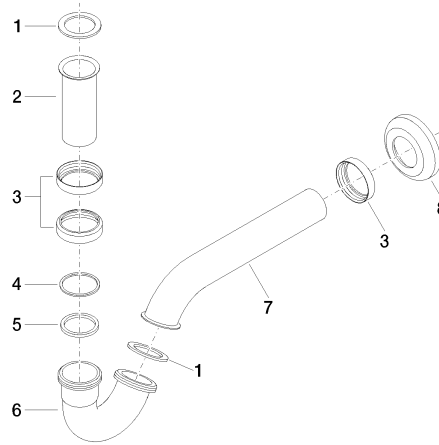

10 050 970

• rosetta Ø 65 mm

Compatibile con: IMO, LULU, MADISON,
MEM, TARA, CL.1, LISSÉ, VAIA, META,
CYO

	Champagne spazzolato (Oro 22k)	10 050 970-46
	Cromato	10 050 970-00
	Platinato spazzolato	10 050 970-06
	Platinato	10 050 970-08
	Ottone (Oro 23k)	10 050 970-09
	Dark Chrome	10 050 970-19
	Light Gold	10 050 970-26
	Light Gold spazzolato	10 050 970-27
	Ottone spazzolato (Oro 23k)	10 050 970-28
	Nero opaco	10 050 970-33
	Bronzo spazzolato	10 050 970-42
	Champagne (Oro 22k)	10 050 970-47
	Cromo spazzolato	10 050 970-93
	Dark Platinum spazzolato	10 050 970-99

10 050 970

mm [inches]

10 050 970

Parts for other finishes can be found here: Cromato

Elenco delle parti di ricambio

N.	Codice articolo	Denominazione	Quantità necessaria	Tempo di produzione
1	09 14 05 018 90	guarnizione	2	2
2	09 28 23 011-46	tubo	1	30
3	09 23 30 021-46	dado	3	30
4	09 14 20 006 90	guarnizione	1	2
5	09 14 05 027 90	guarnizione	1	2
6	09 28 23 029-46	tubo	1	30
7	09 28 23 013-46	tubo	1	30
8	09 27 01 013-46	rosetta	1	30