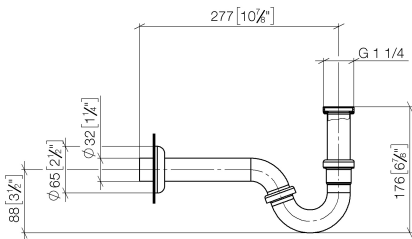

10 050 970

• rosetta Ø 65 mm

Compatibile con: IMO, LULU, MADISON,
MEM, TARA, CL.1, LISSÉ, VAIA, META,
CYO

	Champagne spazzolato (Oro 22k)	10 050 970-46
	Cromato	10 050 970-00
	Platinato spazzolato	10 050 970-06
	Platinato	10 050 970-08
	Ottone (Oro 23k)	10 050 970-09
	Dark Chrome	10 050 970-19
	Light Gold	10 050 970-26
	Light Gold spazzolato	10 050 970-27
	Ottone spazzolato (Oro 23k)	10 050 970-28
	Nero opaco	10 050 970-33
	Bronzo spazzolato	10 050 970-42
	Champagne (Oro 22k)	10 050 970-47
	Cromo spazzolato	10 050 970-93
	Dark Platinum spazzolato	10 050 970-99

10 050 970

mm [inches]

10 050 970

Parts for other finishes can be found here: Cromato

Elenco delle parti di ricambio

N.	Codice articolo	Denominazione	Quantità necessaria	Tempo di produzione
1	09 14 05 018 90	guarnizione	2	2
2	09 28 23 011-46	tubo	1	30
3	09 23 30 021-46	dado	3	30
4	09 14 20 006 90	guarnizione	1	2
5	09 14 05 027 90	guarnizione	1	2
6	09 28 23 029-46	tubo	1	30
7	09 28 23 013-46	tubo	1	30
8	09 27 01 013-46	rosetta	1	30